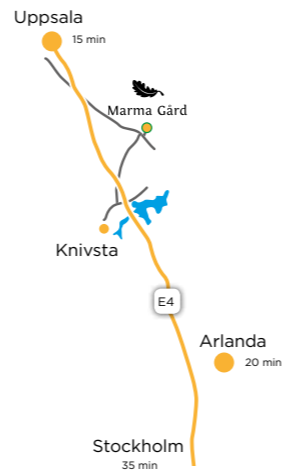

Allt för en lyckad bröllopsfest!

Vi har gott samarbete med leverantörer av det mesta som kan behövas för att er bröllopsfest ska bli lyckad! Catering, ljud/ljus, discjockeys, transport/bussbolag, fotografer och florister är några av de tjänster våra erfarna samarbetspartners kan hjälpa till med. Hör av er så förmedlar vi kontakt.

På Marmagård finns flera toaletter, hissar för rullstolar och barnvagnar och stora fria parkeringsytor - allt för en lyckad bröllopsfest!

Nära!

15 minuter till Uppsala.
20 minuter till Arlanda.
35 minuter till Stockholm

Hör av er!

Vi visar er mer än gärna runt i lokalerna och är övertygade om att ni kommer tycka att det är välinvesterad tid!

Ann-Stin & Curt Thärnström

Kontakta oss!

0708-32 63 51

curt@marmagard.se

www.marmagard.se